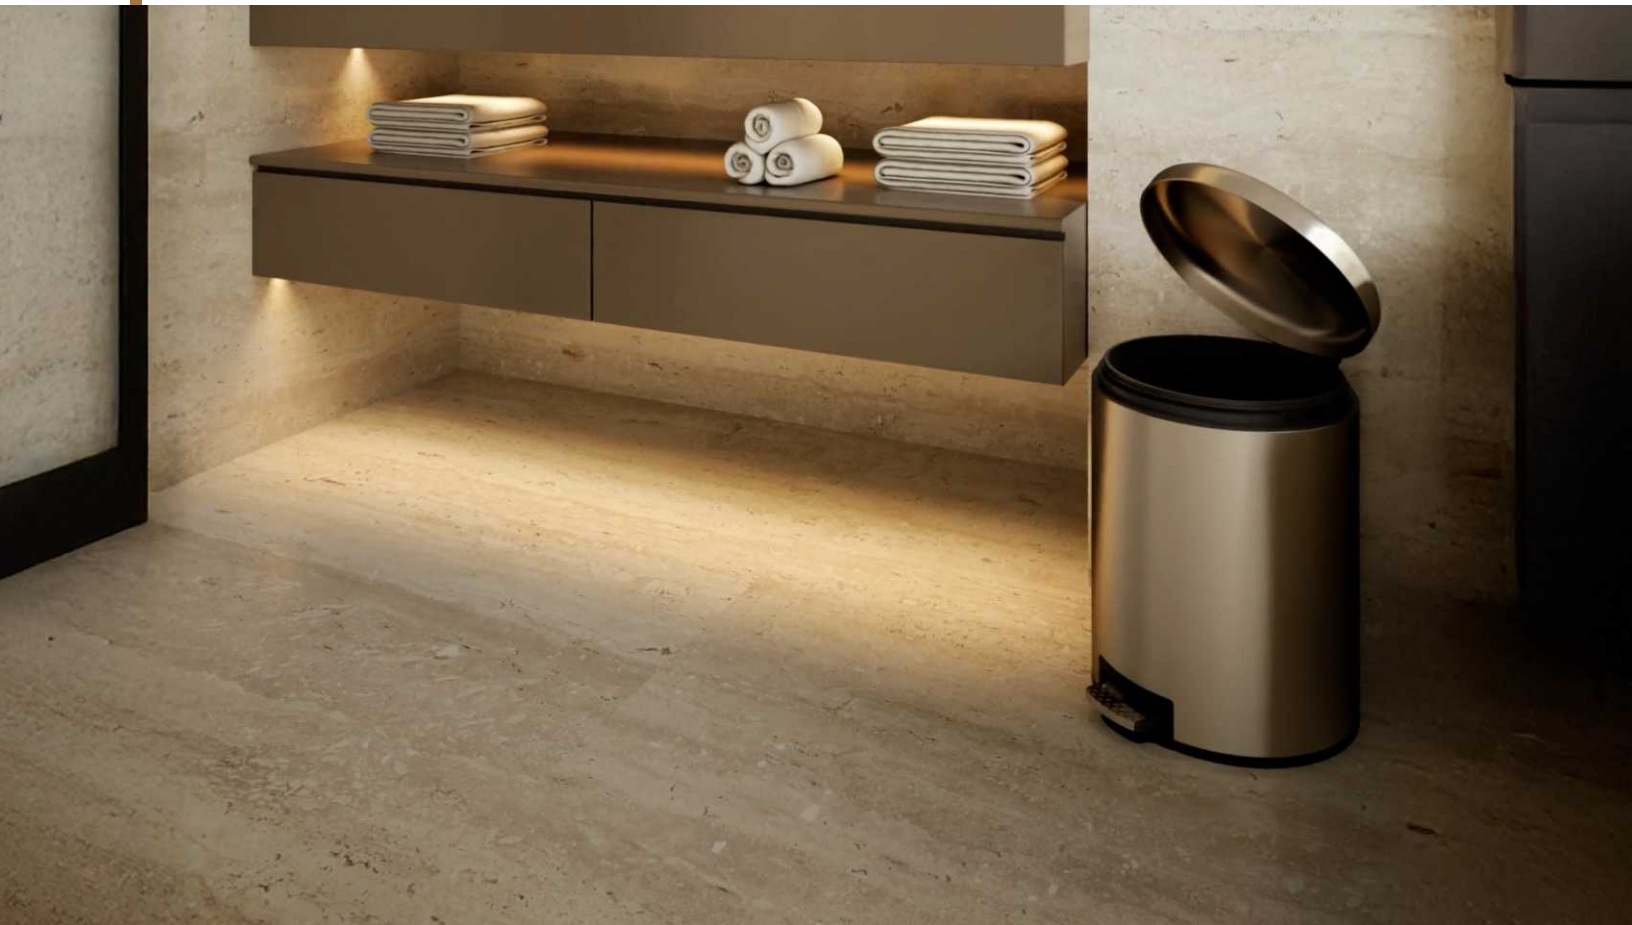

ROOM DUSTBINS

Size : Ø224x265mm
Shape : Round
Capacity : 8 Ltr
Material : Iron + Leather
Double Layer
Anti Slip Rubber base

Size : Ø224x265mm
Shape : Round
Capacity : 8 Ltr
Material : Iron + Leather
Double Layer
Anti Slip Rubber base

Size : 192x260x265mm
Shape : Oval
Capacity : 8 Ltr
Material : Iron + Leather
Double Layer
Anti Slip Rubber base

Size : 192x260x265mm
Shape : Oval
Capacity : 8 Ltr
Material : Iron + Leather
Double Layer
Anti Slip Rubber base

Material : Wood+ABS
Finish : Leather
Color : Silver
Capacity : 7 Ltr + 7 Ltr
Size : 300x240x297mm

Material : Wood+ABS
Finish : Leather
Color : Black
Capacity : 7 Ltr + 7 Ltr
Size : 300x240x297mm

Material : Stainless Steel
Color : Silver
Capacity : 10 Ltr
Size : 232x170x275mm

Material : Stainless Steel
Color : Black
Capacity : 10 Ltr
Size : 232x170x275mm